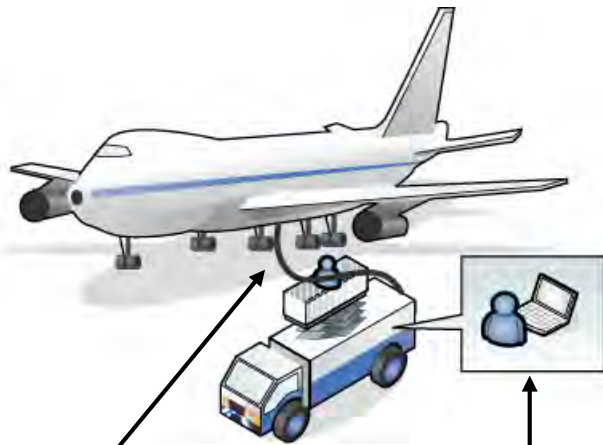

開発事例【車載端末向けデバイスドライバ】

概要

給油車用車載端末機器向けWindowsCE.net用各種ドライバ(ディスプレイ、タッチパネル、シリアル、PCMCIA、WAVE)とアプリケーションの開発。

開発環境

[OS] WindowsCE.net
[言語] C
[CPU] SH3

燃料供給パイプ

燃料供給量等を制御

動作確認アプリケーションの開発